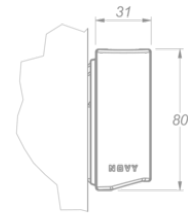

Iluminación
Novy Wall 245
Mineral Black

EAN 5414425254033

Funciones y características

- Mandos Control por gestos

Dimensiones

- Dimensiones del producto (LxAxh) (mm) 2437 x 31 x 80
- Altura mínima de montaje sobre la encimera (mm) 450

Iluminación

- Tipo de iluminación funcional LED
- Iluminación funcional regulable ▪
- Gross luminous flux functional lighting (Lm) 8464
- Luz de color funcional (K) 2700-4000
- Índice de Representación de Color (IRC) ≥95
- Tipo de iluminación atmosférica LED
- Iluminación atmosférica regulable ▪
- Gross luminous flux ambient lighting (Lm) 2592
- Luz de color ambiente (K) RGBW

Características técnicas

- Potencia máxima (W) 96
- Voltaje (V) 100-240
- Frecuencia (Hz) 50-60
- Consumo de energía en modo de espera (Ps) (W) 0
- Peso neto (kg) 4
- Clase de seguridad II

A (1:2)